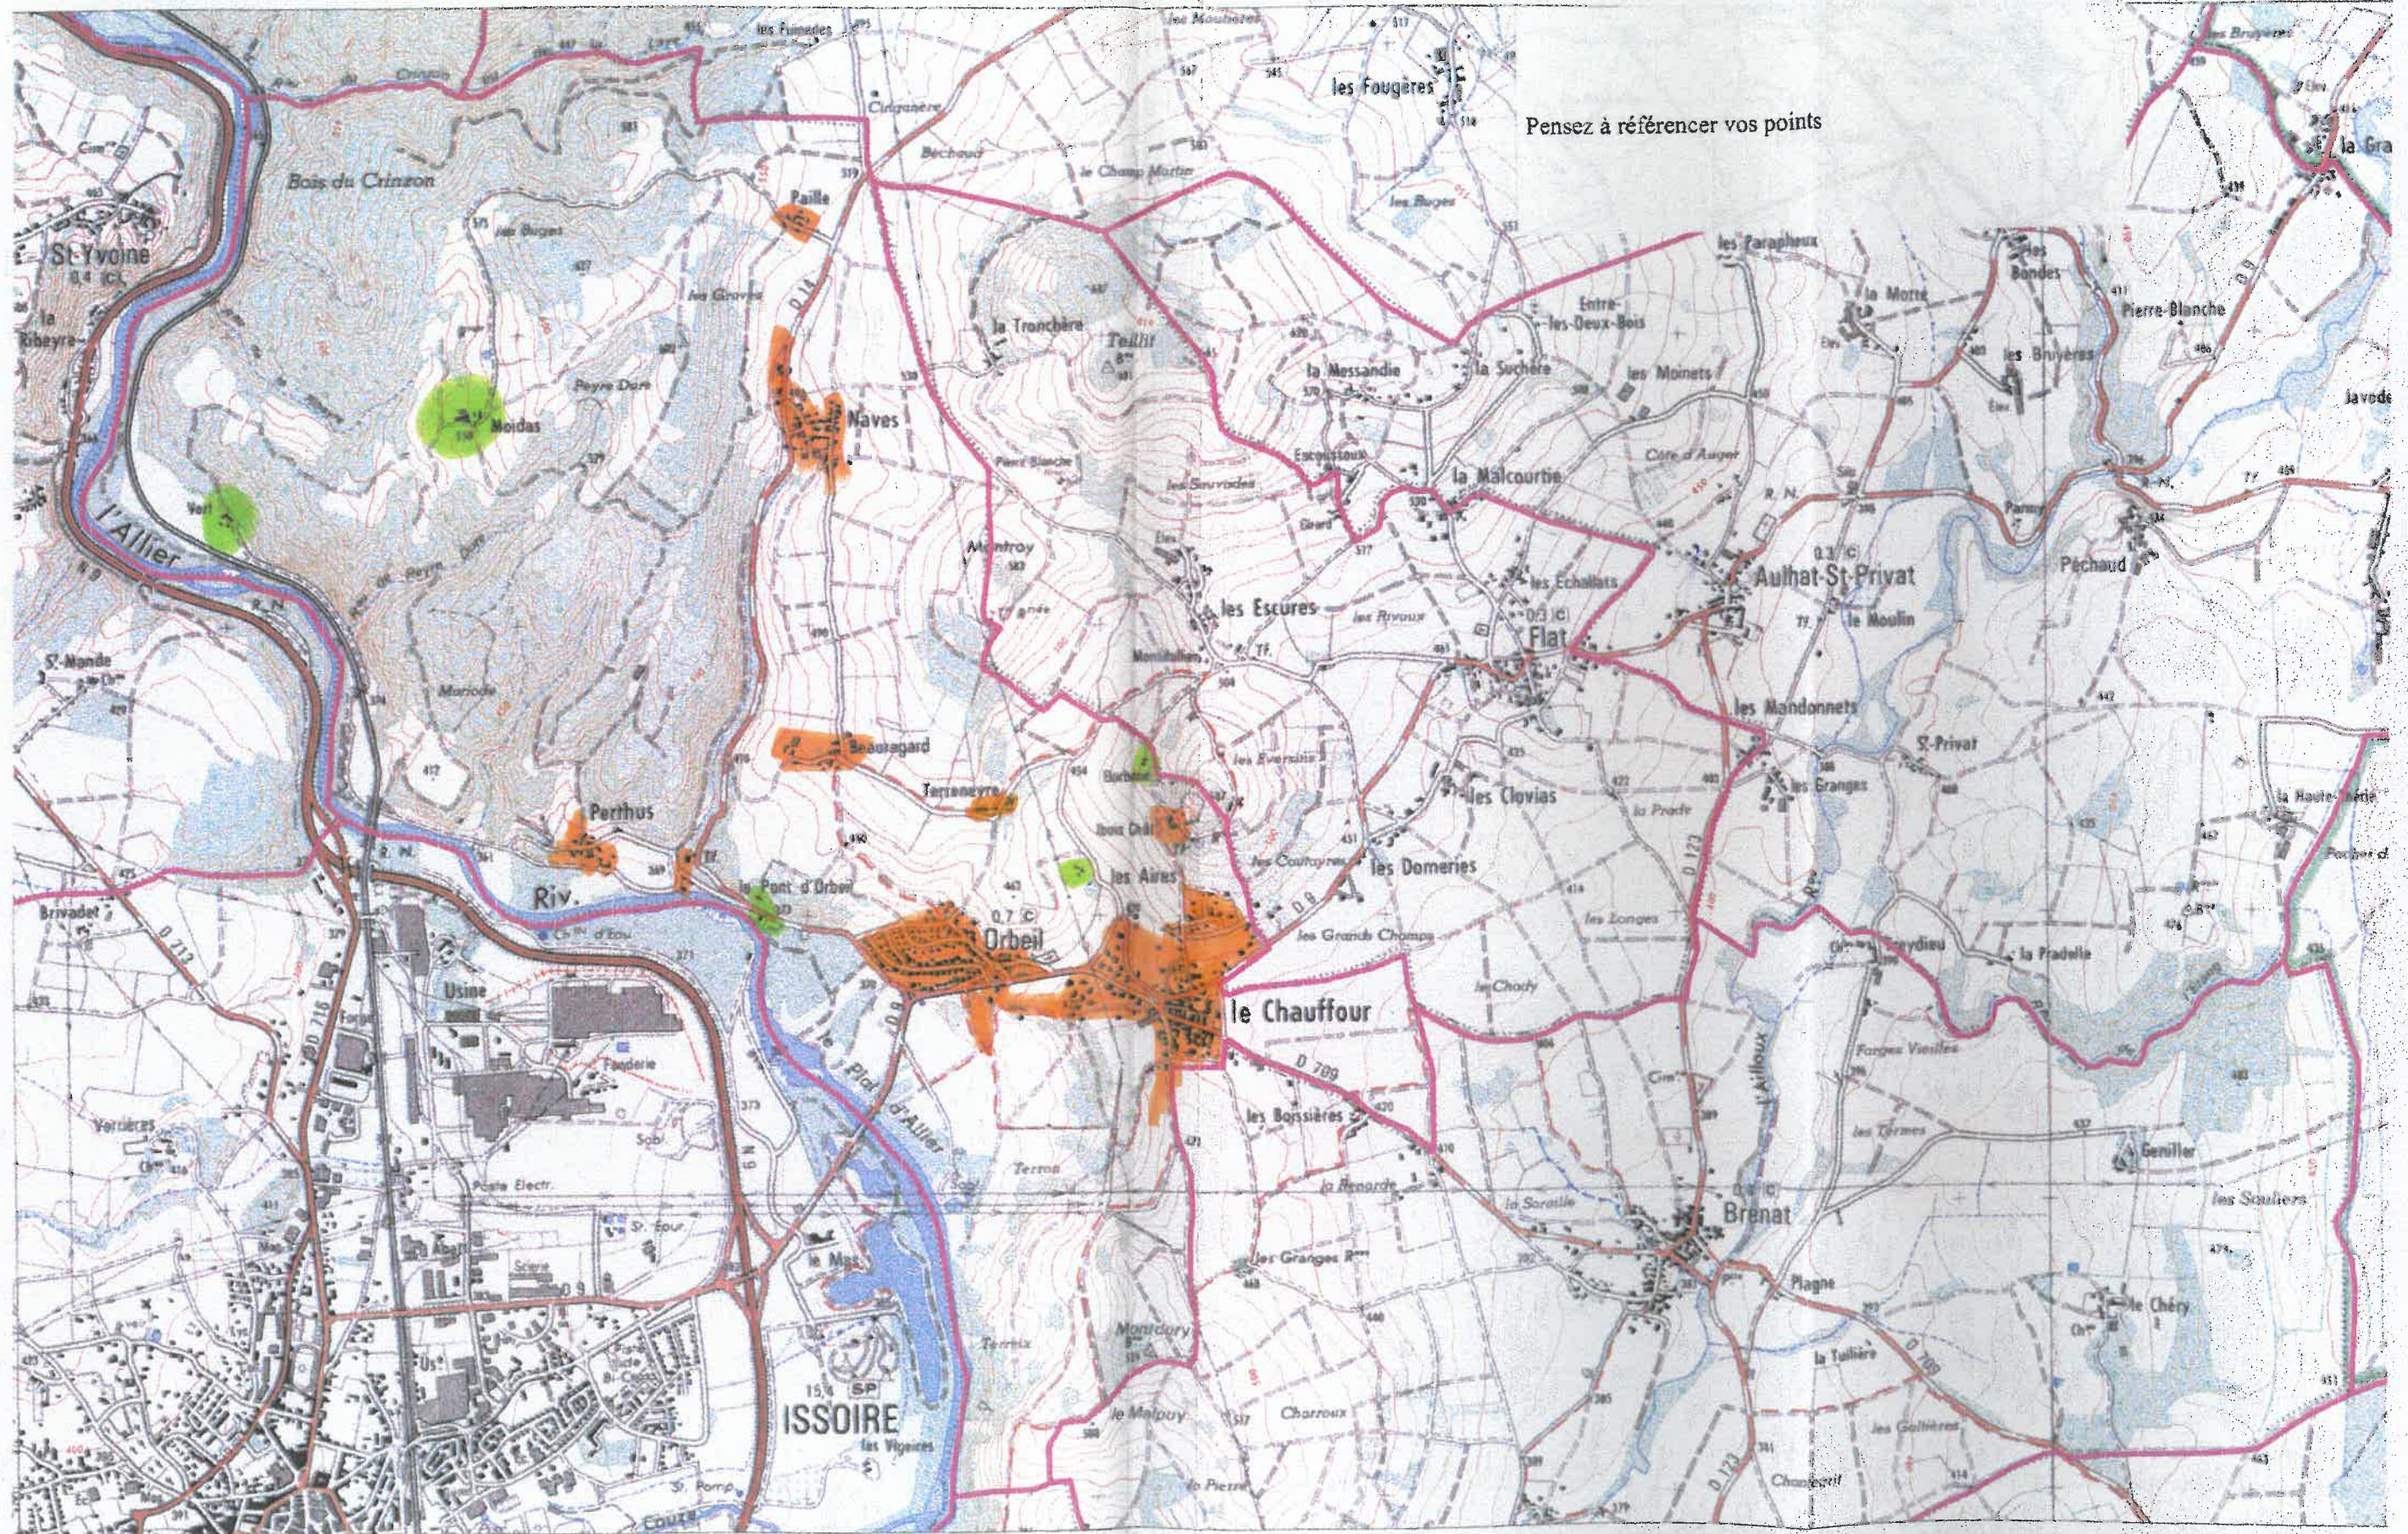

ORBEIL : CARTE DE ZONAGE D'ASSAINISSEMENT 2017

Scan IGN 1/25 000 agrandi à 1/20 000

Pensez à référencer vos points

400 m

Limites de Communes

Aménagement collectif Aménagement individuel