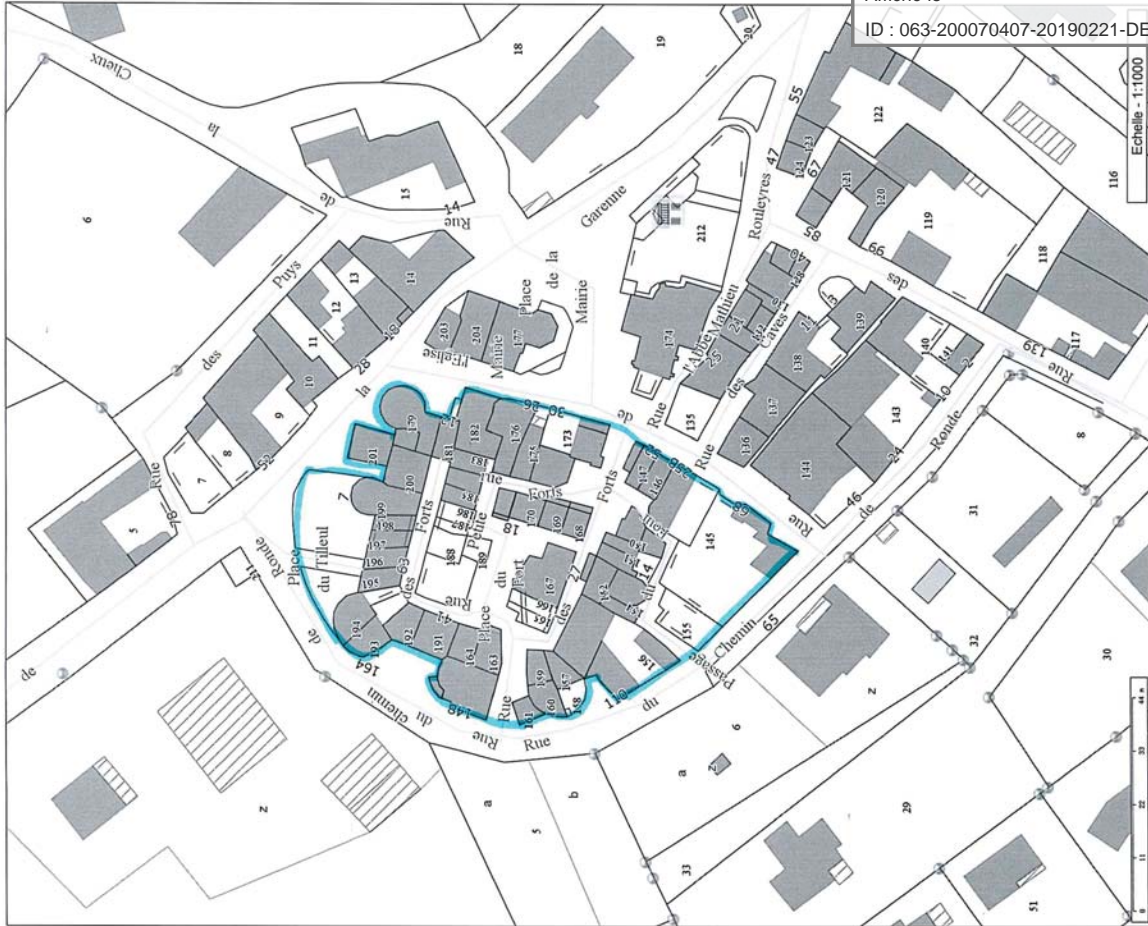

AGGLO PAYS D'ISSOIRE

Les informations contenues sur les cartes ne sont pas contractuelles, elles ne peuvent en aucun cas engager la responsabilité de la collectivité.

Envoyé en préfecture le 28/02/2019

Reçu en préfecture le 28/02/2019

Affiché le

ID : 063-200070407-20190221-DEL_2019_20-DE